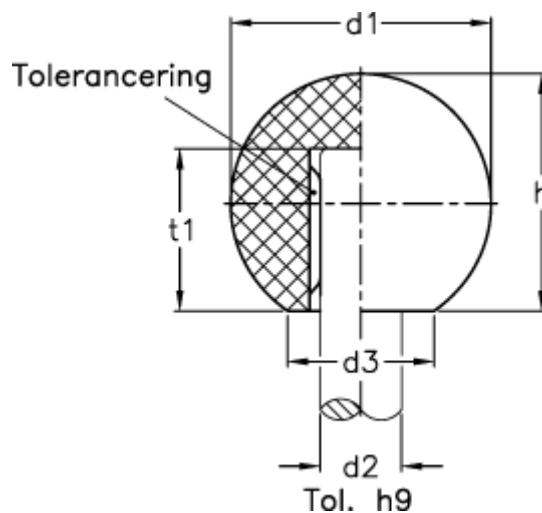

Article number: 20130155

Description: E+G Ball knob DIN 319-KU-25-B6-L

## Measures

d1	= 25
d2	= B6
d3 approx.	= 15
h	= 22.5
t1	= 16